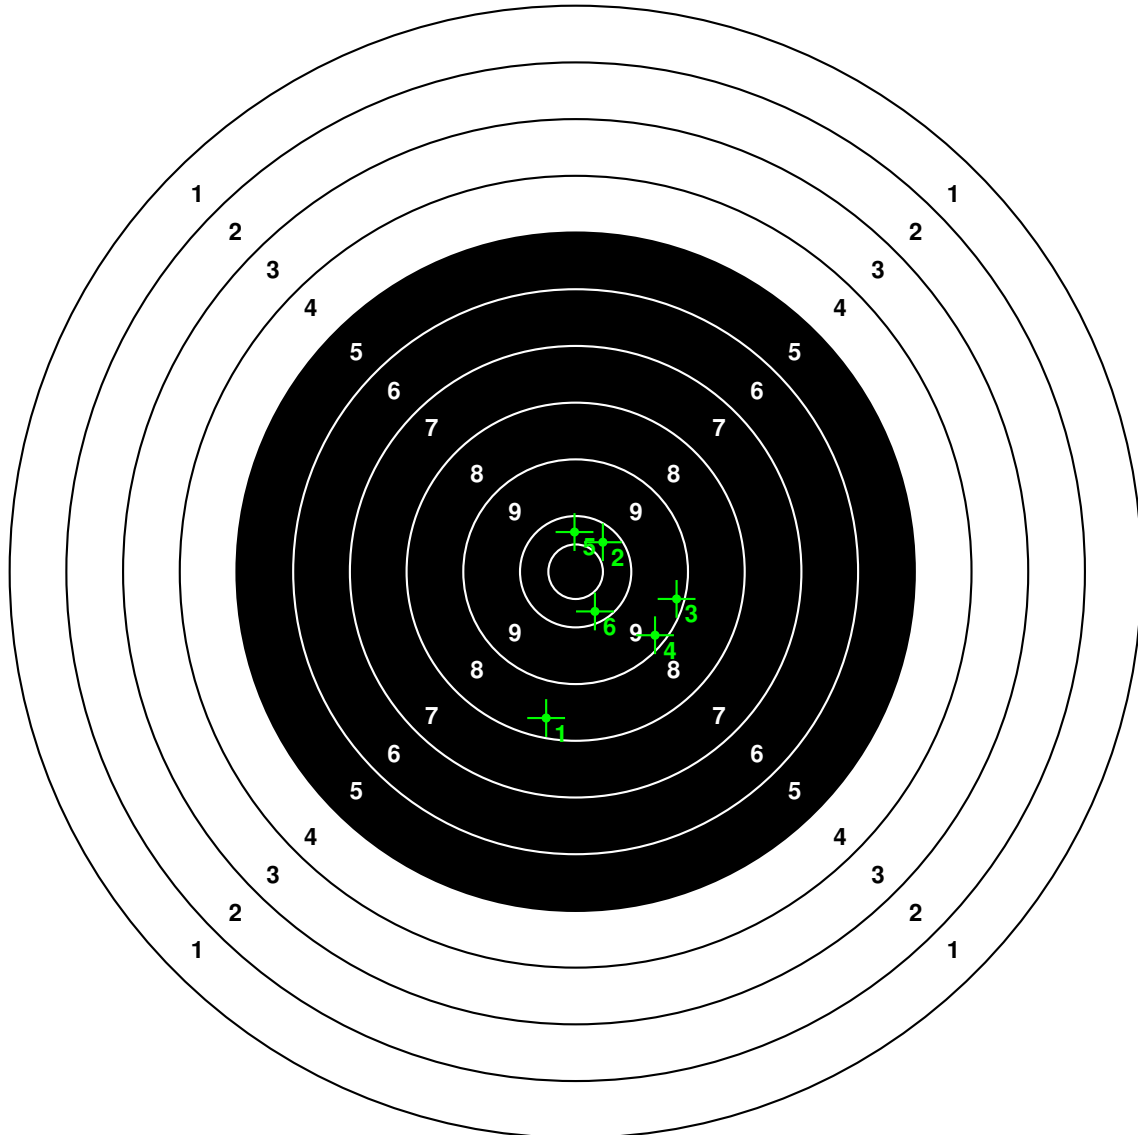

Vereinswettkampf (Kraialp-Stich)

Schuss-Nr.	Wert
1	10
2	10
3	9
4	10
5	10
6	9
7	10
8	10
9	9
10	10
Total	97

Lizenz-Nr.: **103678**
 Name: **Bähler**
 Vorname: **Bernhard**
 Jahrgang: **1948**
 Verein: **MSV Winterthur**

Gruppenwettkampf (Scheidegg-Stich)

Schuss-Nr.	Wert
1	8
2	10
3	9
4	9
5	10
6	10
Total	56

Lizenz-Nr.: **103678**
 Name: **Bähler**
 Vorname: **Bernhard**
 Jahrgang: **1948**
 Verein: **MSV Winterthur**

Auszahlung (Schwägälp-Stich)

Schuss-Nr.	Wert
1	92
2	79
3	92
4	86
Total	349

Lizenz-Nr.: **103678**
Name: **Bähler**
Vorname: **Bernhard**
Jahrgang: **1948**
Verein: **MSV Winterthur**