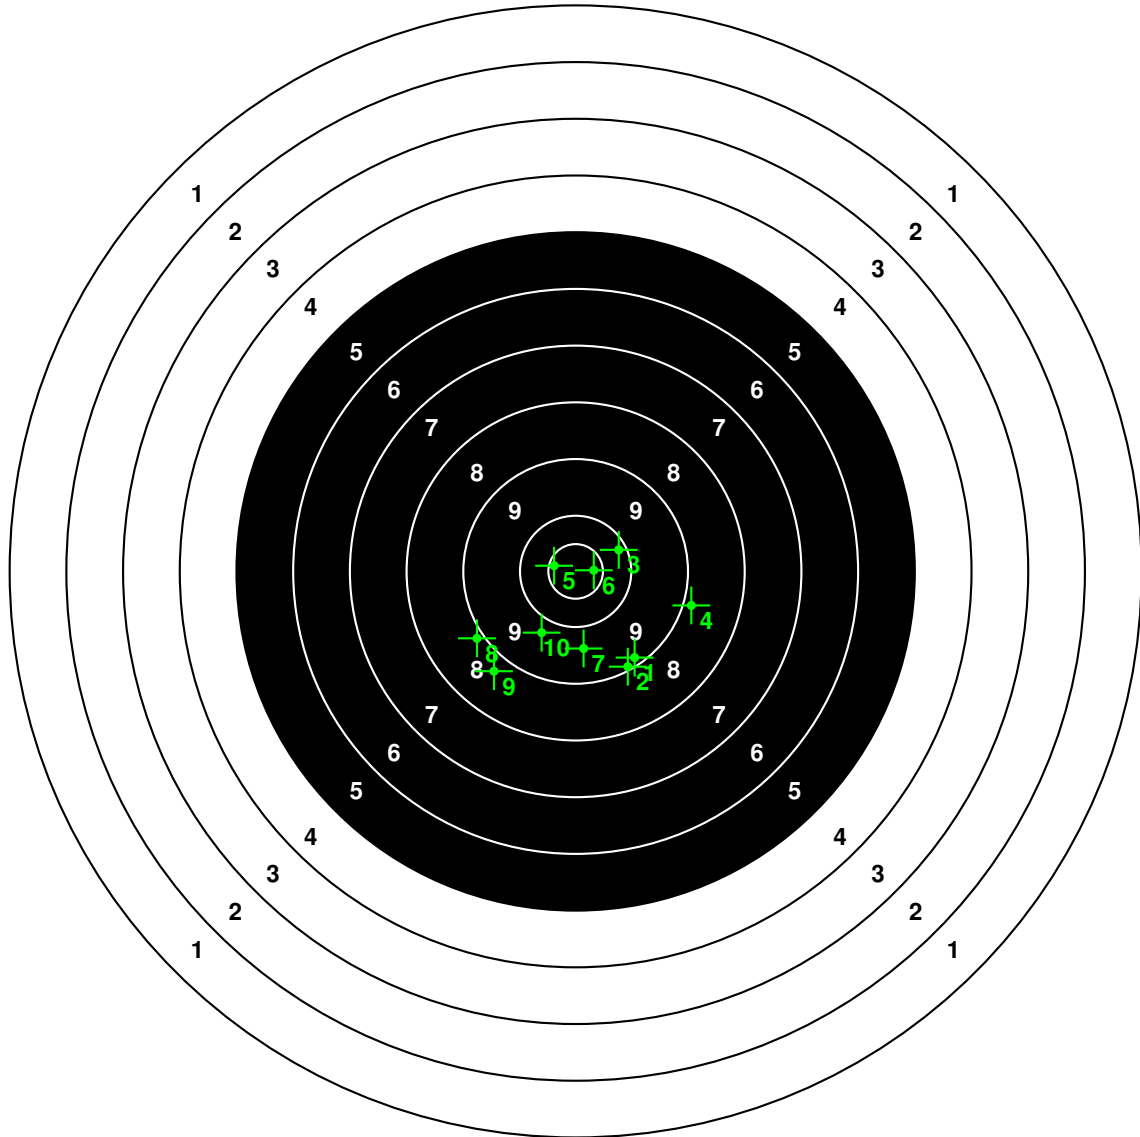

Vereinswettkampf (Kraialp-Stich)

| Schuss-Nr. | Wert |
|--------------|-----------|
| 1 | 9 |
| 2 | 9 |
| 3 | 10 |
| 4 | 8 |
| 5 | 10 |
| 6 | 10 |
| 7 | 9 |
| 8 | 8 |
| 9 | 8 |
| 10 | 9 |
| Total | 90 |