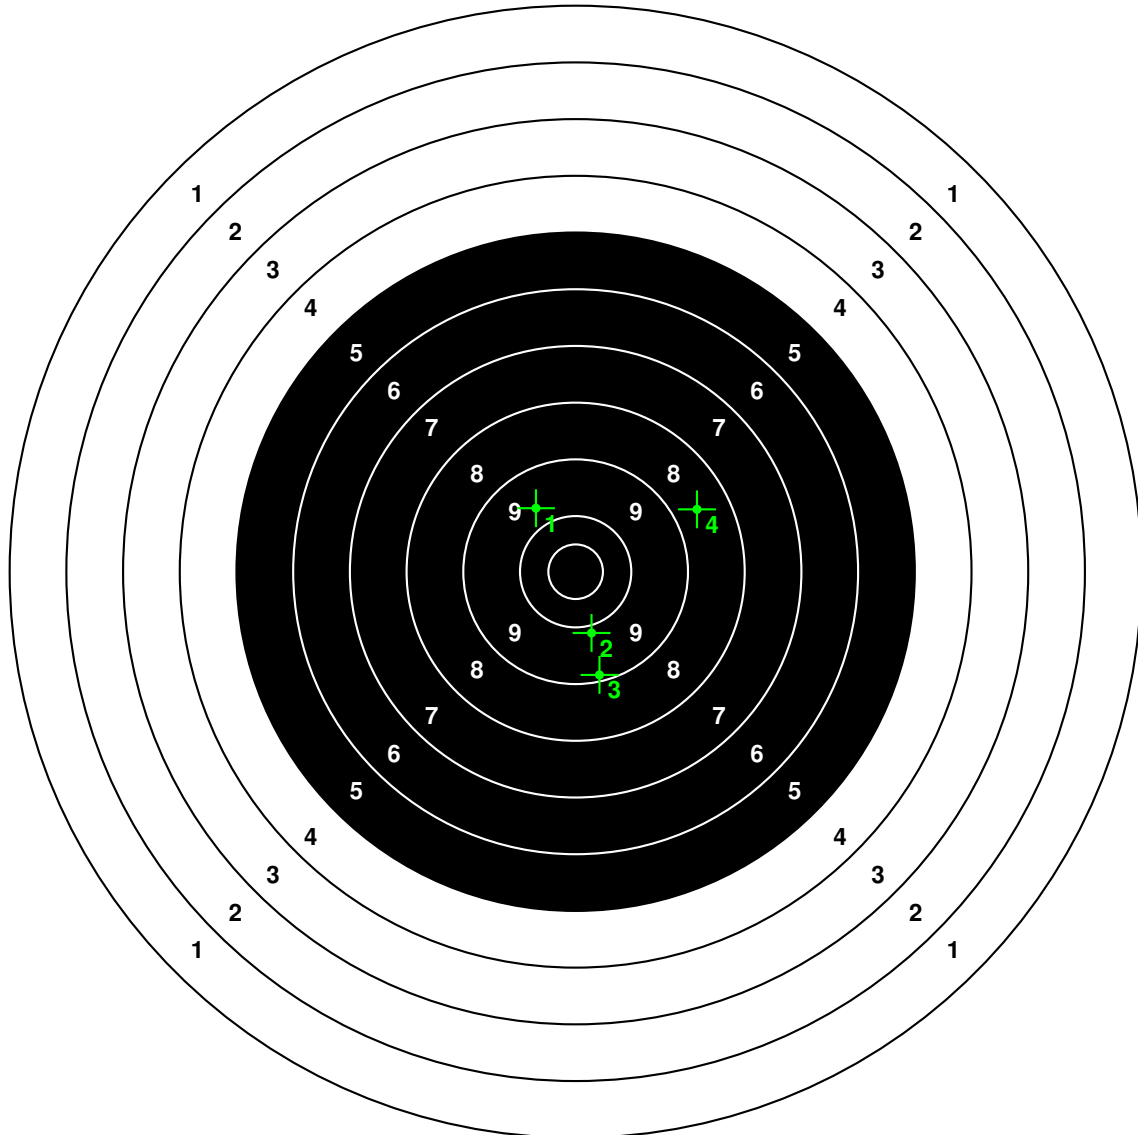

Auszahlung (Schwägälp-Stich)

Schuss-Nr.	Wert
1	88
2	90
3	83
4	77
Total	338

Lizenz-Nr.: **100580**
Name: **Fischer**
Vorname: **Médard**
Jahrgang: **1955**
Verein: **MSV Winterthur**